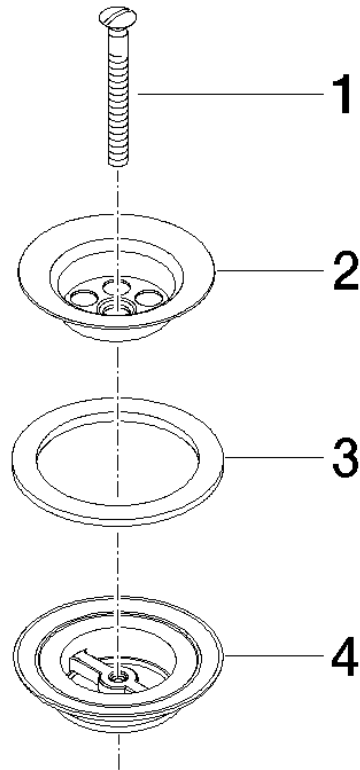

10 100 970

Passt zu: IMO, LULU, MADISON, MEM,
TARA, CL.1, LISSÉ, VAIA, META, CYO

	Weiß matt	10 100 970-10
	Chrom	10 100 970-00
	Platin gebürstet	10 100 970-06
	Platin	10 100 970-08
	Messing (23kt Gold)	10 100 970-09
	Dark Chrome	10 100 970-19
	Light Gold	10 100 970-26
	Light Gold gebürstet	10 100 970-27
	Messing gebürstet (23kt Gold)	10 100 970-28
	Bronze gebürstet	10 100 970-42
	Champagne gebürstet (22kt Gold)	10 100 970-46
	Champagne (22kt Gold)	10 100 970-47
	Chrom gebürstet	10 100 970-93
	Dark Platin gebürstet	10 100 970-99

Siebventil 1 1/4" - Weiß matt

IMO

10 100 970

10 100 970

10 100 970

Ersatzteile für die
anderen
Oberflächenvarianten
finden Sie hier:
Chrom

Ersatzteilstückliste

Nr.	Artikelnummer	Benennung	Verbaumenge	Lieferzeit
1	09 30 30 115-10	Schraube	1	60
2	09 11 01 005-10	Siebkorb	1	60
3	09 14 03 005 90	Dichtung	1	60
4	09 11 01 007-07	Ablaufgarnitur	1	60